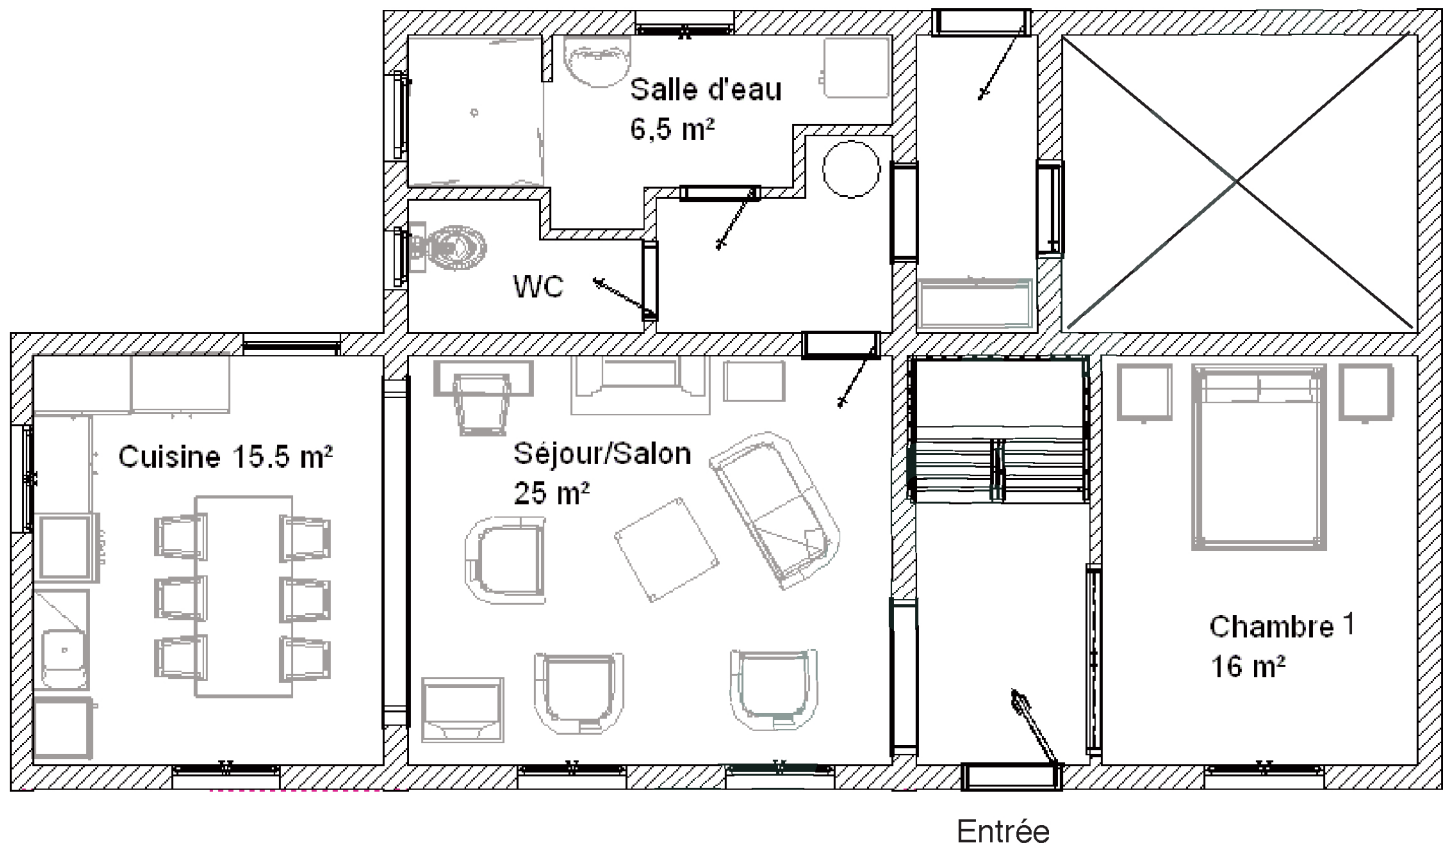

# Plan du gîte «Lumières de Loire»

19 rue Quarte - Les Rosiers sur Loire

## Rez-de-chaussée

## Etage